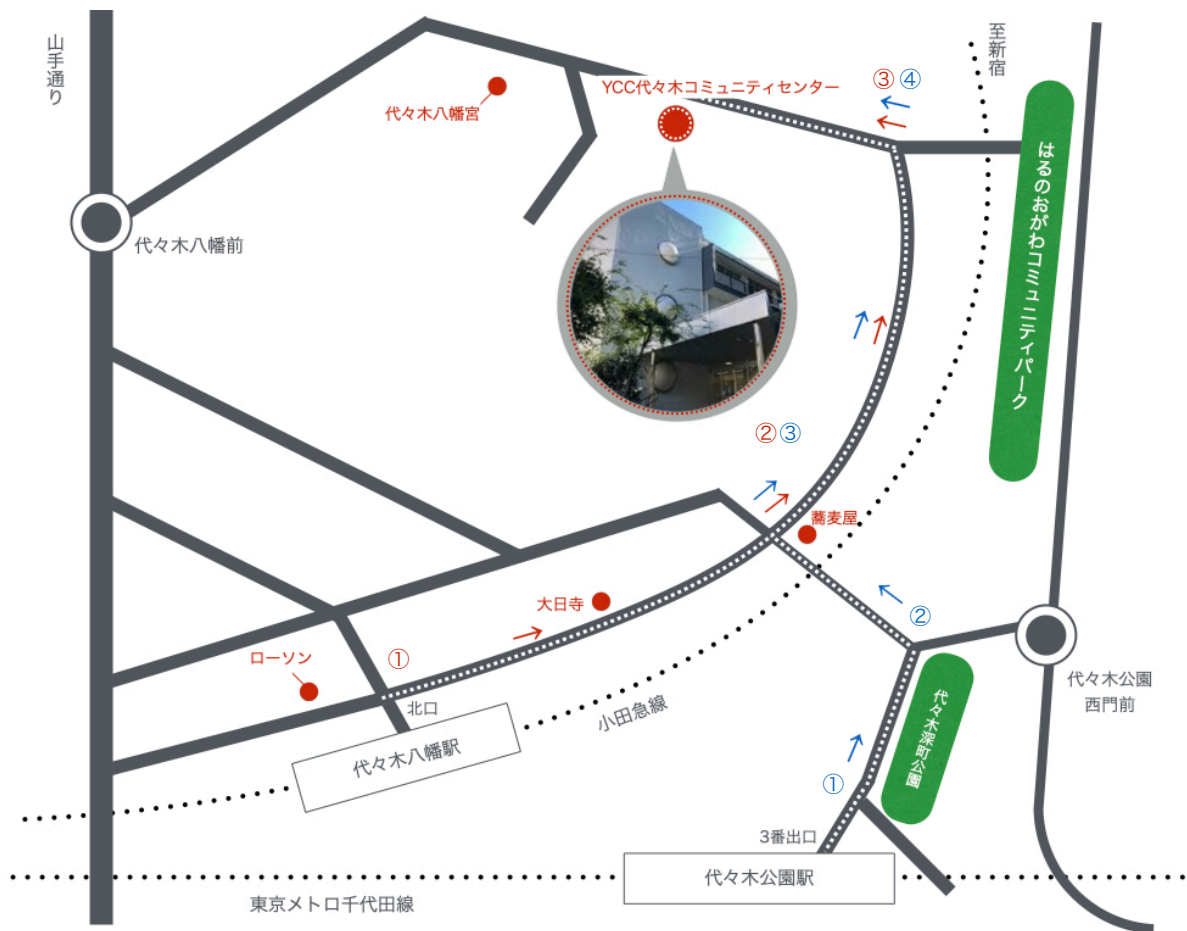

YCC 代々木八幡コミュニティセンター Access Map

〒151-0053
渋谷区代々木5-1-15
TEL 03-3466-3239

小田急 代々木八幡駅 6分
千代田線 代々木公園駅 6分

- Map QR -

小田急 代々木八幡駅 ルート

- ① 代々木八幡駅北口改札を出たら右手へに進み小田急線の線路と平行に進むように直進します。
※目印 大日寺、蕎麦屋 等
- ② 蕎麦屋を通過したら突き当たりまで道なりに住宅街をさらに直進します。
- ③ 突き当たりを左折したら坂道を登り、左手に見える施設がYCC代々木八幡コミュニティセンターとなります。

千代田線 代々木公園駅 ルート

- ① 代々木公園駅3番出口を出たら代々木深町公園沿いに進みます。
※目印 公園、フットサルコート 等
- ② 二股に分かれる道まで進んだら左折し、前方に見える踏切(小田急線)を渡ります。
- ③ 蕎麦屋のある交差点を右折し突き当たりまで道なりに住宅街をさらに直進します。
- ④ 突き当たりを左折したら坂道を登り、左手に見える施設がYCC代々木八幡コミュニティセンターとなります。